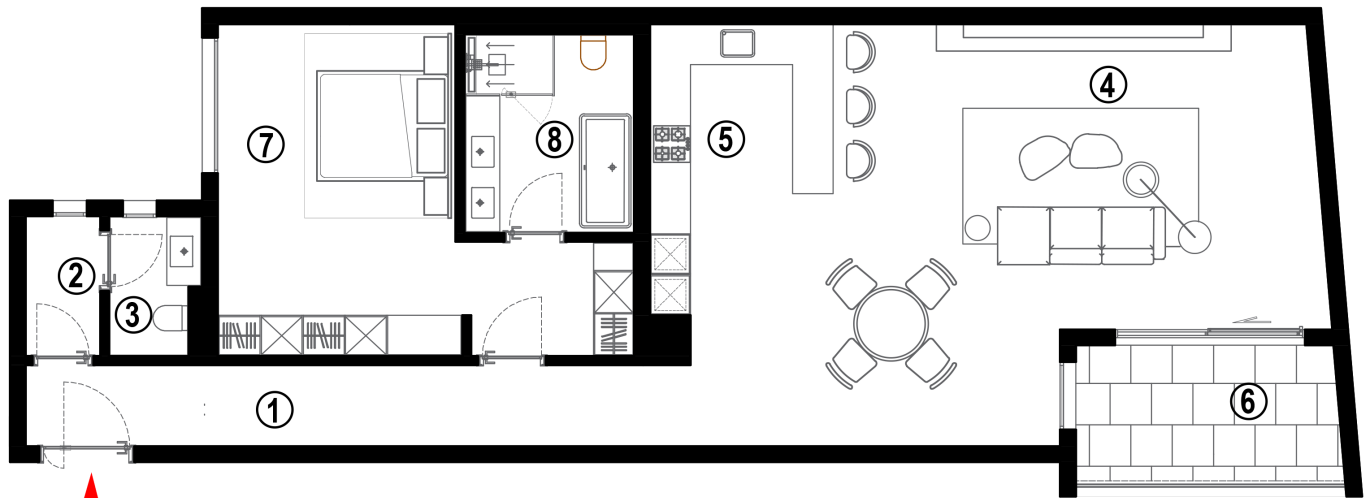

*Résidence
Adja Maty Sow*

Type F2

123 m²

Type F2

123 m²

1 - Dégagement	12m ²
2 - SAS W.C. visiteurs	2m ²
3- W.C. visiteurs	3m ²
4 - Séjour	38m ²
5 - Cuisine moderne	16m ²
6 - Terrasse séjour	8m ²
7 - Chambre principale	21m ²
8 -Salle de bains	7m ²
Total Surface Utilte	107m ²

SURFACE TOTAL
APPARTEMENT F2 **123 m²**

Étage courant (1 – 10^{ème} étage)

Le studio

Découvrez le confort moderne de nos studios F2, conçus pour répondre aux besoins d'une vie urbaine active. Avec une chambre spacieuse et un séjour lumineux, ces studios offrent un espace de vie élégant et fonctionnel.

- Un séjour lumineux et convivial
Le séjour est un espace lumineux et convivial, idéal pour se détendre, travailler ou recevoir des invités. Les larges baies vitrées offrent une vue imprenable sur les environs, tandis que les finitions de qualité supérieure confèrent une touche d'élégance.