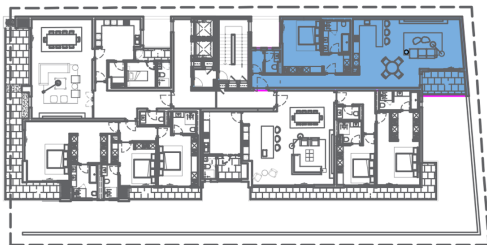

*Résidence
Adja Maty Sow*

Type F2

123 m²

Type F2

123 m²

1 - Dégagement	12m ²
2 - SAS W.C. visiteurs	2m ²
3- W.C. visiteurs	3m ²
4 - Séjour	38m ²
5 - Cuisine moderne	16m ²
6 - Terrasse séjour	8m ²
7 - Chambre principale	21m ²
8 -Salle de bains	7m ²
Total Surface Utilte	107m ²

SURFACE TOTAL
APPARTEMENT F2 **123 m²**

Étage courant (1 – 10^{ème} étage)

Le studio

Découvrez le confort moderne de nos studios F2, conçus pour répondre aux besoins d'une vie urbaine active. Avec une chambre spacieuse et un séjour lumineux, ces studios offrent un espace de vie élégant et fonctionnel.