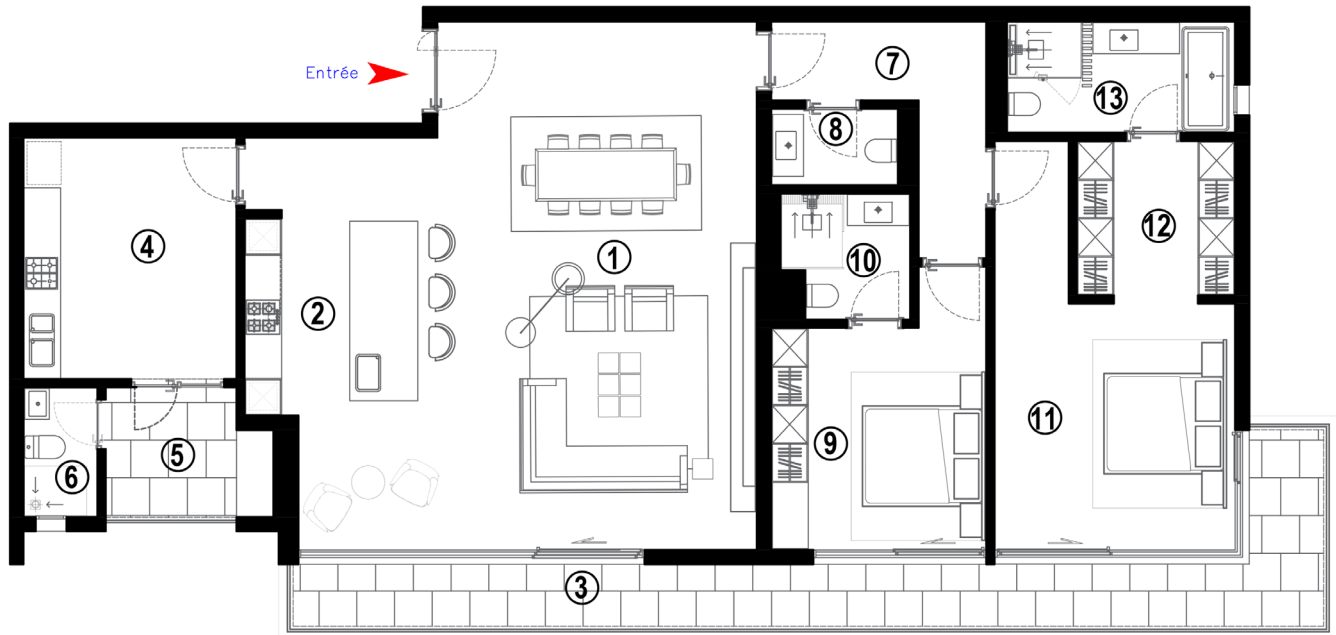

*Résidence
Adja Maty Sow*

Type F3

187 m²

Type F3

187 m²

1 - Séjour	49 m ²
2 - Cuisine moderne	10 m ²
3- Terrasse séjour - CP - CH2	19 m ²
4 - Cuisine	13 m ²
5 - Terrasse cuisine	5 m ²
6 - Toilette domestique	2 m ²
7 -Dégagement	7 m ²
8 - W.C visiteurs	2 m ²
9 - Chambre 2	14 m ²
10 - Salle d'eau chambre 2	4 m ²
11 - Chambre principale	19 m ²
12 - Dressing	6 m ²
13 - Salle de bains	7 m ²
Total Surface Utile	157 m ²

**SURFACE TOTAL
APPARTEMENT F3**

187 m²

Étage courant (1-10^{ème} étage)

Résidence
Adja Maty Sow

Adresse : Lot 45X6 Cité Keur Gorgui, Dakar Sénégal
contact@adjamatysow.com - www. adjamatysow.com
Mob. : +22177 351 98 84