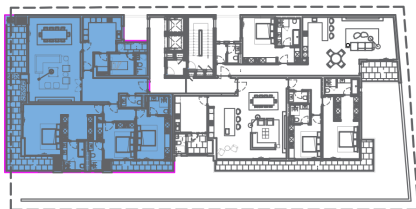

*Résidence
Adja Maty Sow*

Type F4

268 m²

Type F4

268 m²

1 - Hall / Dégagement	16 m ²
2 - W.C visiteurs	3 m ²
3- Séjour	50 m ²
4 - Terrasse séjour	11 m ²
5 - Cuisine	17 m ²
6 - Buanderie	3 m ²
7 -Terrasse cuisine	3 m ²
8 - Chambre domestique	6 m ²
9 - Toilette domestique	3 m ²
10 - Chambre principale	26 m ²
11 - Dressing	8 m ²
12 - Terrasse Chambre P	19 m ²
13 - Salle de bains	7 m ²
14 - Dégagement	5 m ²
15 - Chambre 2	14 m ²
16 - Salle d'eau Chambre 2	4 m ²
17 - Chambre 3	18 m ²
18 - Salle d'eau Chambre 3	4 m ²
19 - Terrasse Chambre 2 - 3	6 m ²
Total Surface Utile	223 m ²

SURFACE TOTAL 268 m²
APPARTEMENT F4

Étage courant (1-10^{ème} étage)

Le séjour: le cœur de chez-vous

Le séjour est un espace où vous pouvez vous détendre, vous réunir en famille et recevoir des amis. Nos séjours sont conçus pour vous offrir un cadre de vie exceptionnel, alliant élégance et fonctionnalité.

- Spacieux et lumineux

Avec ses dimensions généreuses et ses baies vitrées, le séjour est un espace spacieux et lumineux. Vous pouvez profiter de la lumière naturelle pour créer une atmosphère chaleureuse et accueillante.