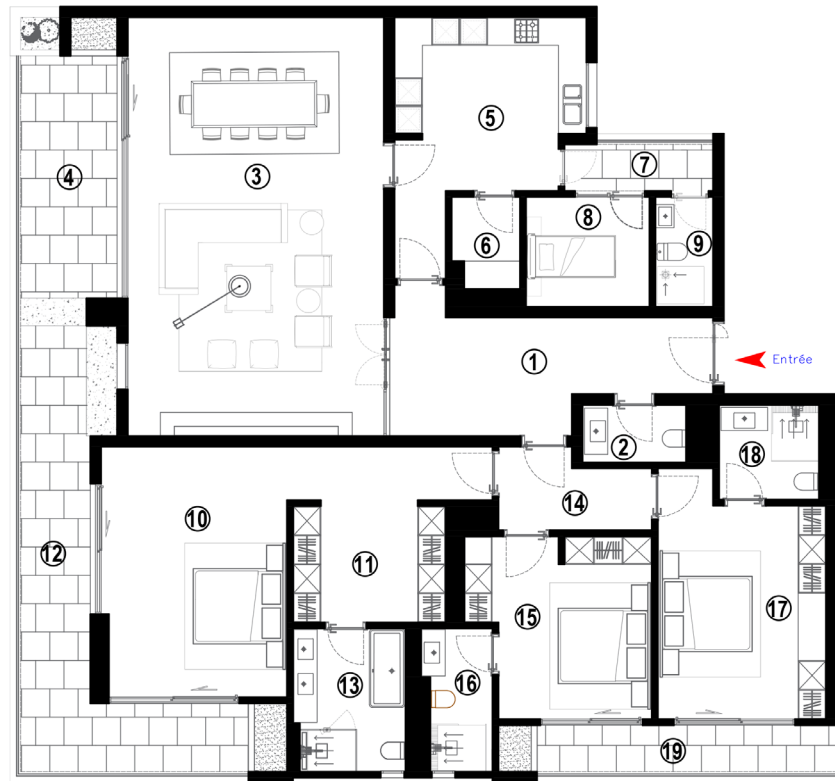

*Résidence
Adja Maty Sow*

Type F4

268 m²

Type F4

268 m²

1 - Hall / Dégagement	16 m ²
2 - W.C visiteurs	3 m ²
3- Séjour	50 m ²
4 - Terrasse séjour	11 m ²
5 - Cuisine	17 m ²
6 - Buanderie	3 m ²
7 -Terrasse cuisine	3 m ²
8 - Chambre domestique	6 m ²
9 - Toilette domestique	3 m ²
10 - Chambre principale	26 m ²
11 - Dressing	8 m ²
12 - Terrasse Chambre P	19 m ²
13 - Salle de bains	7 m ²
14 - Dégagement	5 m ²
15 - Chambre 2	14 m ²
16 - Salle d'eau Chambre 2	4 m ²
17 - Chambre 3	18 m ²
18 - Salle d'eau Chambre 3	4 m ²
19 - Terrasse Chambre 2 - 3	6 m ²
Total Surface Utile	223 m ²

SURFACE TOTAL 268 m²
APPARTEMENT F4

Étage courant (1-10^{ème} étage)

Le séjour: le cœur de chez-vous

Le séjour est un espace où vous pouvez vous détendre, vous réunir en famille et recevoir des amis. Nos séjours sont conçus pour vous offrir un cadre de vie exceptionnel, alliant élégance et fonctionnalité.

- Spacieux et lumineux

Avec ses dimensions généreuses et ses baies vitrées, le séjour est un espace spacieux et lumineux. Vous pouvez profiter de la lumière naturelle pour créer une atmosphère chaleureuse et accueillante.

- Flexible et adaptable

L'agencement du séjour est conçu pour être flexible et adaptable à vos besoins. Vous pouvez aménager l'espace pour créer une salle à manger, un coin salon ou un espace de travail.