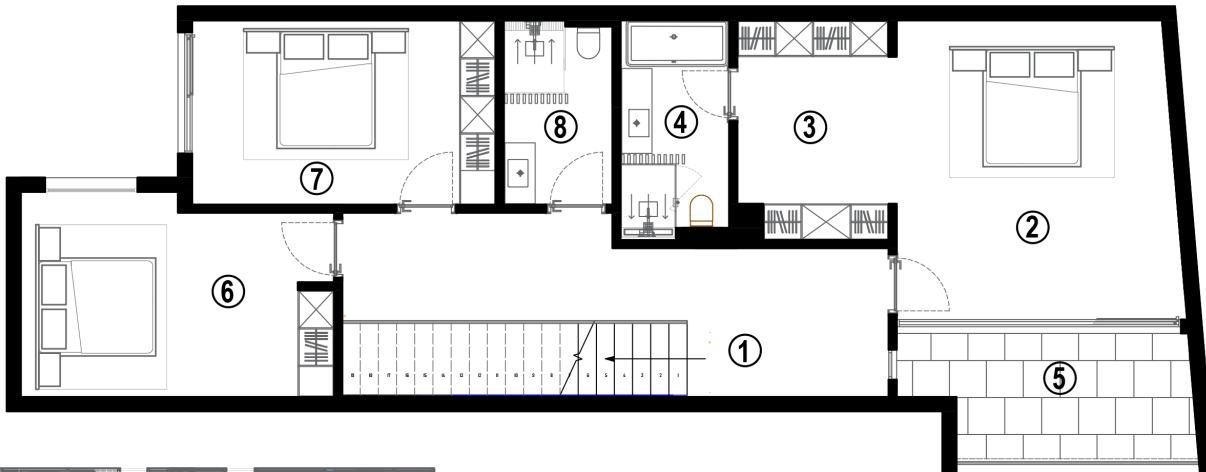

1ère niveau 12 eme étage

1 - Hall / Dégageement	11 m ²
2 - SAS WC visiteur	2 m ²
3- WC visiteur	3 m ²
4 - Rangement	2 m ²
5 - Séjour	45 m ²
6 - Terrasse séjour	21 m ²
7 - Cuisine moderne	11 m ²
8 - Cuisine	7 m ²
Surface totale	102 m ²

SURFACE TOTALE
1ère NIVEAU 125 m²

2^{ème} niveau 11^{ème} étage

1 - Hall / Dégagement	22 m ²
2 - Chambre principale	23 m ²
3 - Dressing	9 m ²
4 - Salle de bain	6 m ²
5 - Terrasse chambre P	9 m ²
6 - Chambre 2	17 m ²
7 - Chambre 3	15 m ²
8 - Salle d'eau	5 m ²
Surface Totale	106 m ²