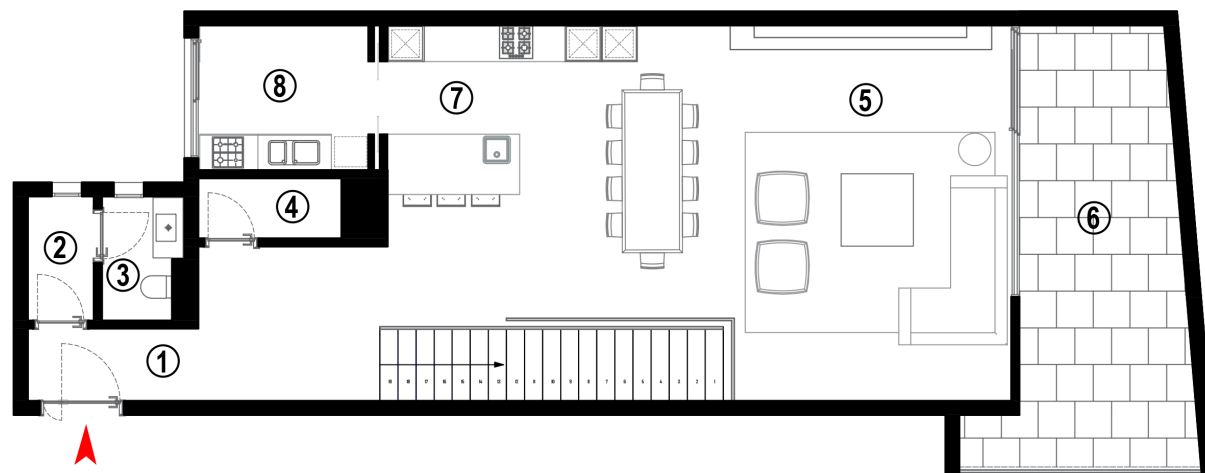

Situé au sommet de notre résidence, le skydome est une véritable œuvre d'art qui sert de puits de lumière naturelle. Il inonde l'appartement de lumière du jour, créant une ambiance lumineuse et énergisante tout au long de la journée. Vous vous réveillerez avec la douce caresse du soleil sur votre visage et passerez vos soirées sous un ciel étoilé, le tout dans le confort de votre propre foyer.

1ère niveau 12 eme étage

1 - Hall / Dégageement	11 m ²
2 - SAS WC visiteur	2 m ²
3- WC visiteur	3 m ²
4 - Rangement	2 m ²
5 - Séjour	45 m ²
6 - Terrasse séjour	21 m ²
7 - Cuisine moderne	11 m ²
8 - Cuisine	7 m ²
Surface totale	102 m ²

SURFACE TOTALE
1ère NIVEAU 125 m²

2^{ème} niveau 11^{ème} étage

1 - Hall / Dégagement	22 m ²
2 - Chambre principale	23 m ²
3 - Dressing	9 m ²
4 - Salle de bain	6 m ²
5 - Terrasse chambre P	9 m ²
6 - Chambre 2	17 m ²
7 - Chambre 3	15 m ²
8 - Salle d'eau	5 m ²
Surface Totale	106 m ²