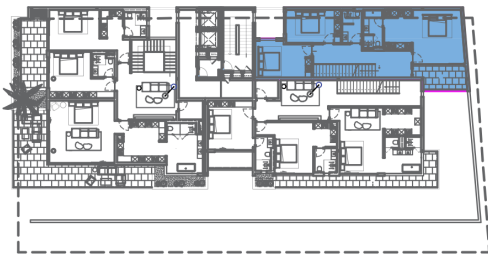

1ère niveau 12 eme étage

1 - Hall / Dégageement	11 m ²
2 - SAS WC visiteur	2 m ²
3- WC visiteur	3 m ²
4 - Rangement	2 m ²
5 - Séjour	45 m ²
6 - Terrasse séjour	21 m ²
7 - Cuisine moderne	11 m ²
8 - Cuisine	7 m ²
Surface totale	102 m ²

SURFACE TOTALE
1ère NIVEAU 125 m²

2^{ème} niveau 11^{ème} étage

1 - Hall / Dégagement	22 m ²
2 - Chambre principale	23 m ²
3 - Dressing	9 m ²
4 - Salle de bain	6 m ²
5 - Terrasse chambre P	9 m ²
6 - Chambre 2	17 m ²
7 - Chambre 3	15 m ²
8 - Salle d'eau	5 m ²
Surface Totale	106 m ²